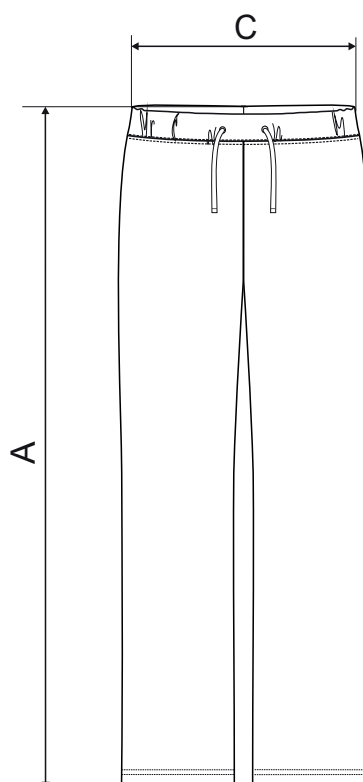

## SIZE SPECIFICATION [cm]

**NEW**

size	XS	S	M	L	XL	2XL
A	100,5	102	103,5	105	106,5	108
C	35	39	43	48	53	57

## SIZE SPECIFICATION [cm]

**ORIGINAL**

size	XS	S	M	L	XL	2XL
A	93	97	101	105	107	109
C	31	35	39	43	49	55

All size specifications listed are in cm. Accepted tolerance of up to  $\pm 5\%$ .

STANDARD  
100  
PG020 153249  
OETI

\* Na základě přání zákazníků došlo k úpravě rozměrů u vybraných velikostí. V rámci jedné zásilky se tak mohou ojediněle objevit produkty s původními i novými rozměry. Tato skutečnost není důvodem k reklamaci. / Based on customers feedback the dimensions in chosen sizes has been adjusted. Therefore in one order you may find products with both original and new dimensions. Claims concerning this matter will be disregarded