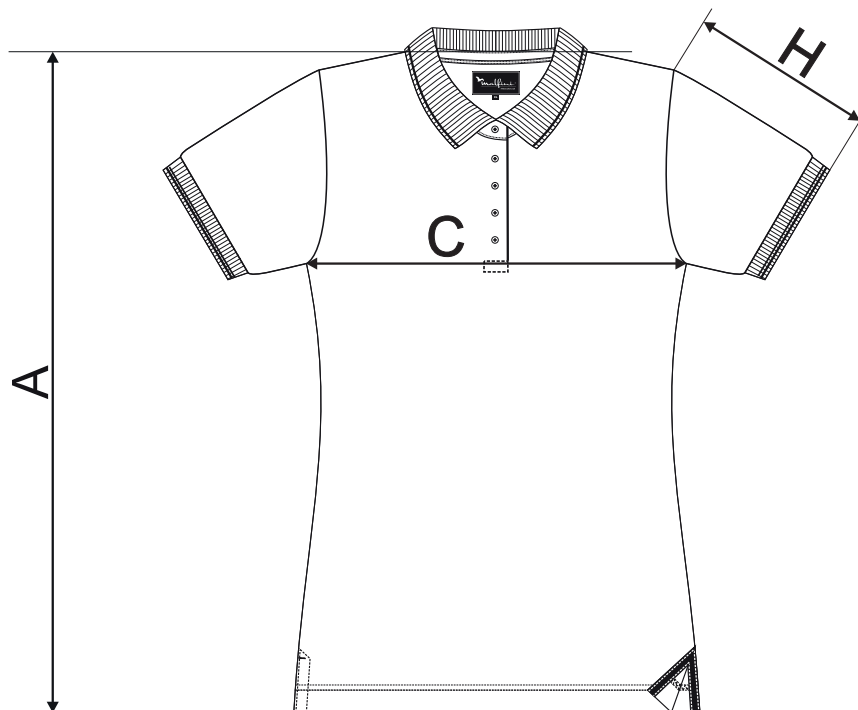

253 PERFECTION PLAIN ♀

SIZE SPECIFICATION [cm]

NEW

size	S	M	L	XL	2XL
A	61	63	65	67	69
C	42	46	50	56	62
H	17,5	18,5	19,5	20,5	21,5

SIZE SPECIFICATION [cm]

ORIGINAL

size	S	M	L	XL	2XL
A	61	63	66	68	70
C	42	46	50	56	62
H	16	16,5	17	17,5	18

All size specifications listed are in cm. Accepted tolerance of up to $\pm 5\%$.

* Na základě přání zákazníků došlo k úpravě rozměrů u vybraných velikostí. V rámci jedné zásilky se tak mohou ojediněle objevit produkty s původními i novými rozměry. Tato skutečnost není důvodem k reklamaci. / Based on customers feedback the dimensions in chosen sizes has been adjusted. Therefore in one order you may find products with both original and new dimensions. Claims concerning this matter will be disregarded