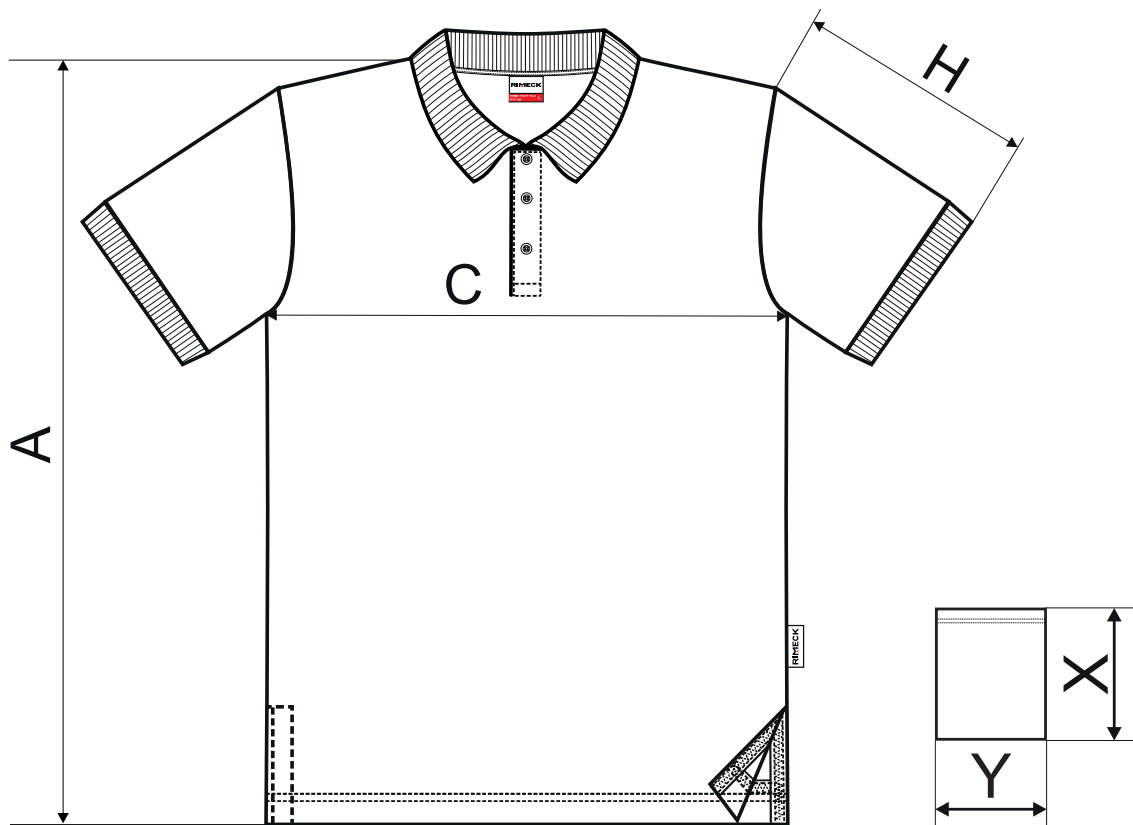

## ► RESIST HEAVY POLO R20

♂ Polo

size [cm]	S	M	L	XL	2XL	3XL	4XL
A	72	74	76	78	80	82	84
C	46	50	54	58	63	69	75
H	22	23	24	25	26	27	28
X	12,5	12,5	12,5	12,5	12,5	12,5	12,5
Y	11	11	11	11	11	11	11

All size specifications listed are in cm. Accepted tolerance of up to +/- 5%.