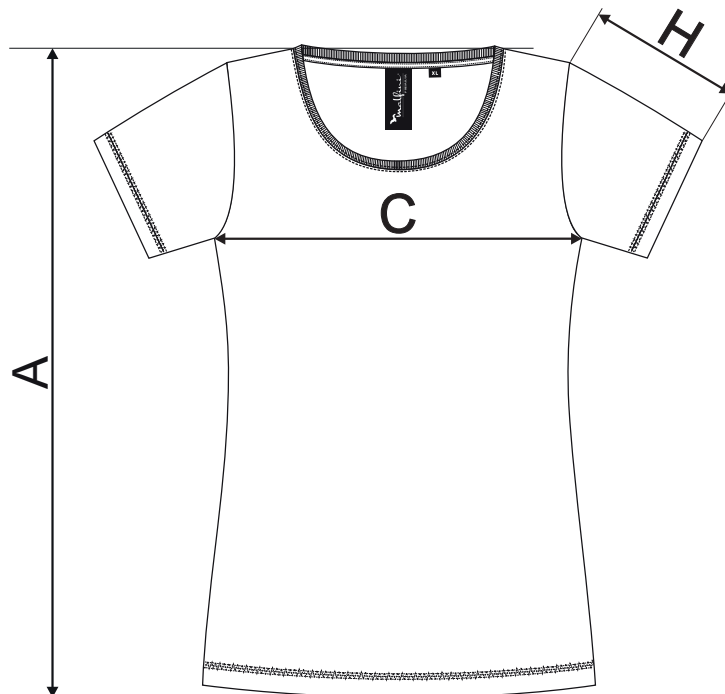

152 Action ♀

SIZE SPECIFICATION [cm]

NEW

size	XS	S	M	L	XL	2XL
A	61	63	65	67,5	70	72,5
C	36	40	44	48	54	60
H	15,5	16,5	17,5	18,5	19,5	20,5

SIZE SPECIFICATION [cm]

ORIGINAL

size	XS	S	M	L	XL	2XL
A	61	62	63	65	66	69
C	36	40	44	48	53	58
H	15	16	17	18	19	20

All size specifications listed are in cm. Accepted tolerance of up to $\pm 5\%$.

* Na základě přání zákazníků došlo k úpravě rozměrů u vybraných velikostí. V rámci jedné zásilky se tak mohou ojediněle objevit produkty s původními i novými rozměry. Tato skutečnost není důvodem k reklamaci. / Based on customers feedback the dimensions in chosen sizes has been adjusted. Therefore in one order you may find products with both original and new dimensions. Claims concerning this matter will be disregarded