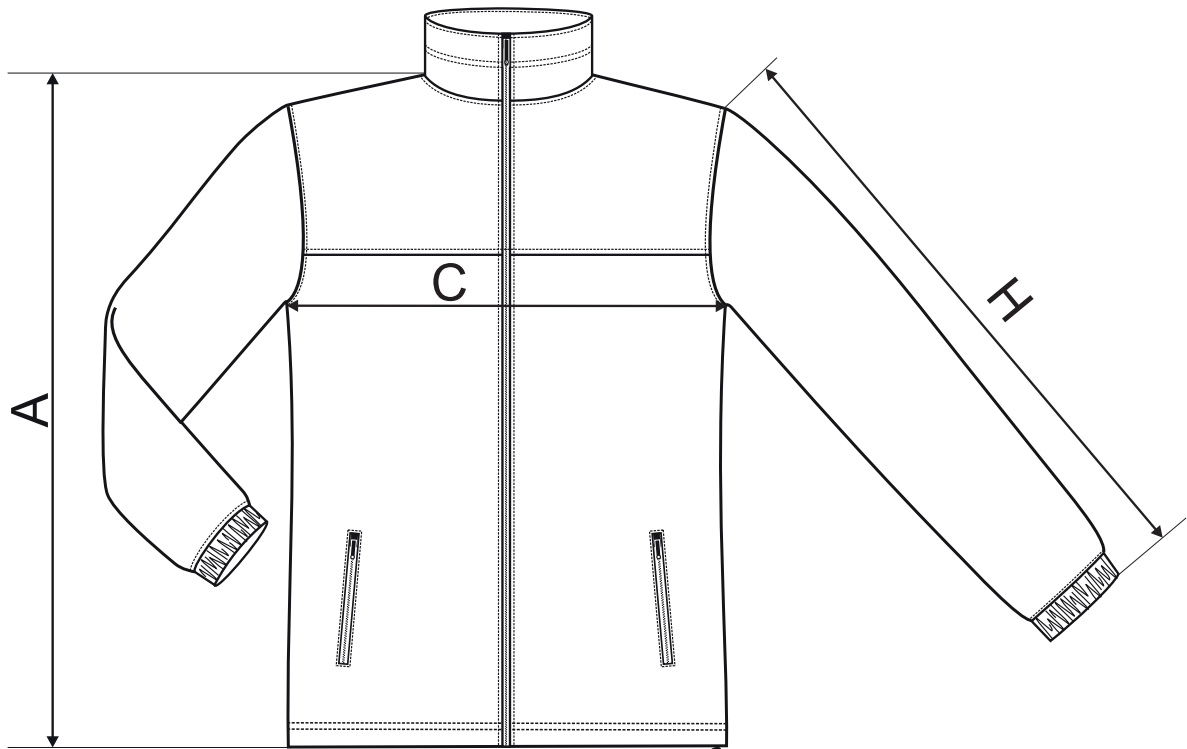

▶ JACKET 501

♂ Fleece

NEW

size [cm]	S	M	L	XL	2XL	3XL	4XL
A	69	71	73	75	77	79	81
C	52	56	60	64	69	75	81
H	65,5	66,5	67,5	68,5	69,5	70,5	71,5

ORIGINAL

size [cm]	S				2XL	3XL	4XL
A	69				77	80	83
C	56				64	67	70
H	63				71	73	75

All size specifications listed are in cm. Accepted tolerance of up to +/- 5%.

STANDARD
100
PG020 140670
OETI