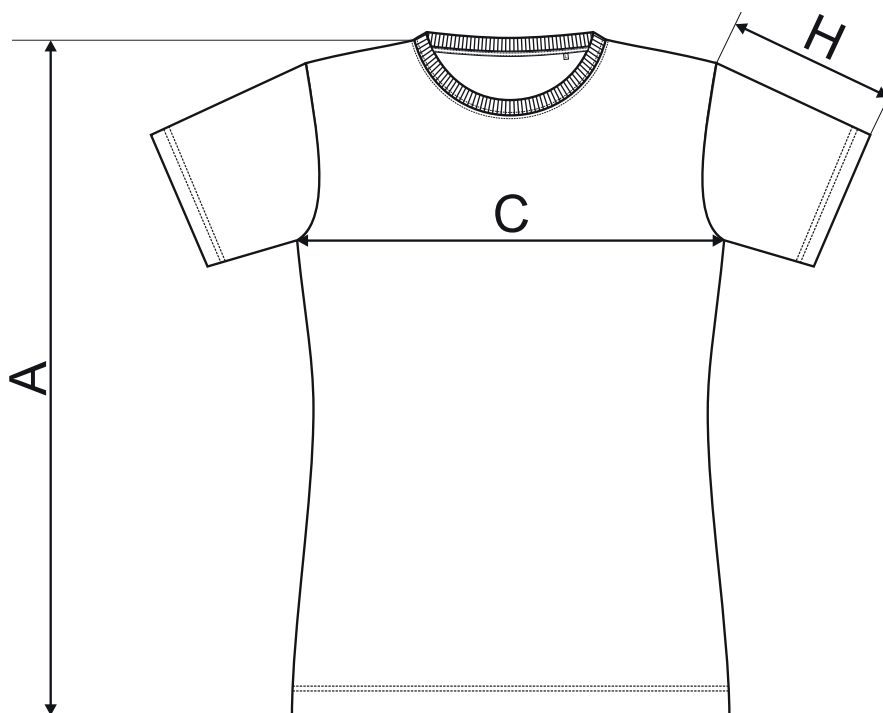

F34 Basic Free ♀

SIZE SPECIFICATION [cm]

NEW

size	XS	S	M	L	XL	2XL
A	62	64	66	68,5	71	73,5
C	40	44	48	52	58	64
H	15,5	16,5	17,5	18,5	19,5	20,5

SIZE SPECIFICATION [cm]

ORIGINAL

size	XS	S	M	L	XL	2XL
A	60	62	64	66	68	70
C	41	45	49	53	56	59
H	14	15	16	17	18	19

All size specifications listed are in cm. Accepted tolerance of up to $\pm 5\%$.

Ostatní / Other colours:

Barva 12 / Colour 12:

* Na základě přání zákazníků došlo k úpravě rozměrů u vybraných velikostí. V rámci jedné zásilky se tak mohou ojediněle objevit produkty s původními i novými rozměry. Tato skutečnost není důvodem k reklamaci. / Based on customers feedback the dimensions in chosen sizes has been adjusted. Therefore in one order you may find products with both original and new dimensions. Claims concerning this matter will be disregarded