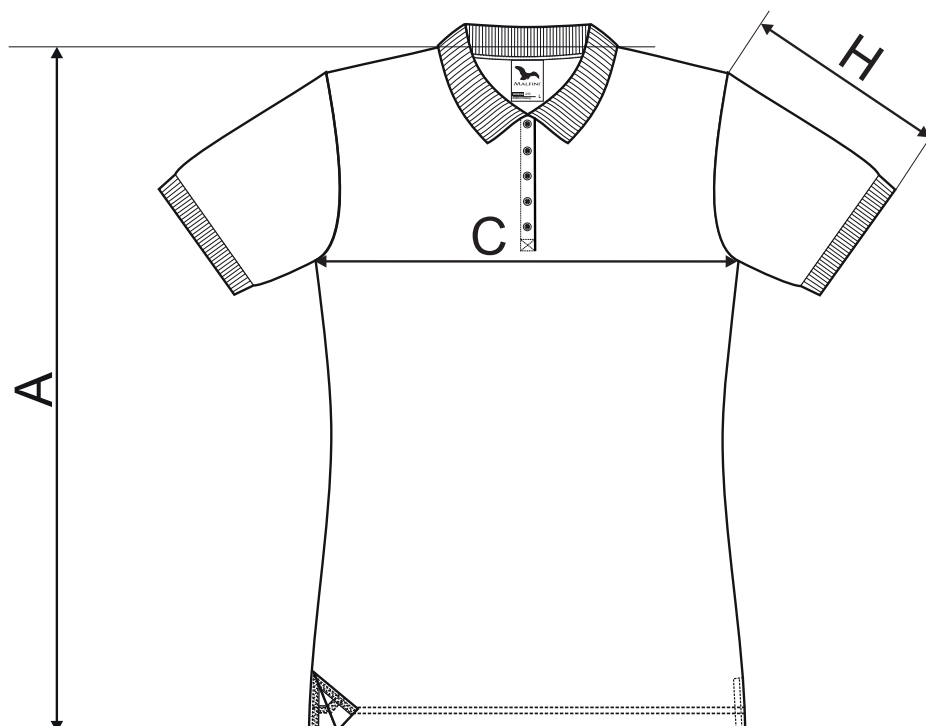

216 Cotton Heavy ♀

SIZE SPECIFICATION [cm]

NEW

size	XS	S	M	L	XL	2XL
A	62	64	66	68,5	71	73,5
C	40	44	48	52	58	64
H	15,5	16,5	17,5	18,5	20	22

SIZE SPECIFICATION [cm]

ORIGINAL

size	XS	S	M	L	XL	2XL
A	63	65	67	69	71	73
C	38	42	46	50	55	61
H	15,5	16	16,5	17	17,5	18

All size specifications listed are in cm. Accepted tolerance of up to ± 5%.

Barva 12 / Colour 12:

Ostatní / Other colours:

STANDARD
100
PG020 153249
OETI

* Na základě přání zákazníků došlo k úpravě rozměrů u vybraných velikostí. V rámci jedné zásilky se tak mohou ojediněle objevit produkty s původními i novými rozměry. Tato skutečnost není důvodem k reklamaci. / Based on customers feedback the dimensions in chosen sizes has been adjusted. Therefore in one order you may find products with both original and new dimensions. Claims concerning this matter will be disregarded