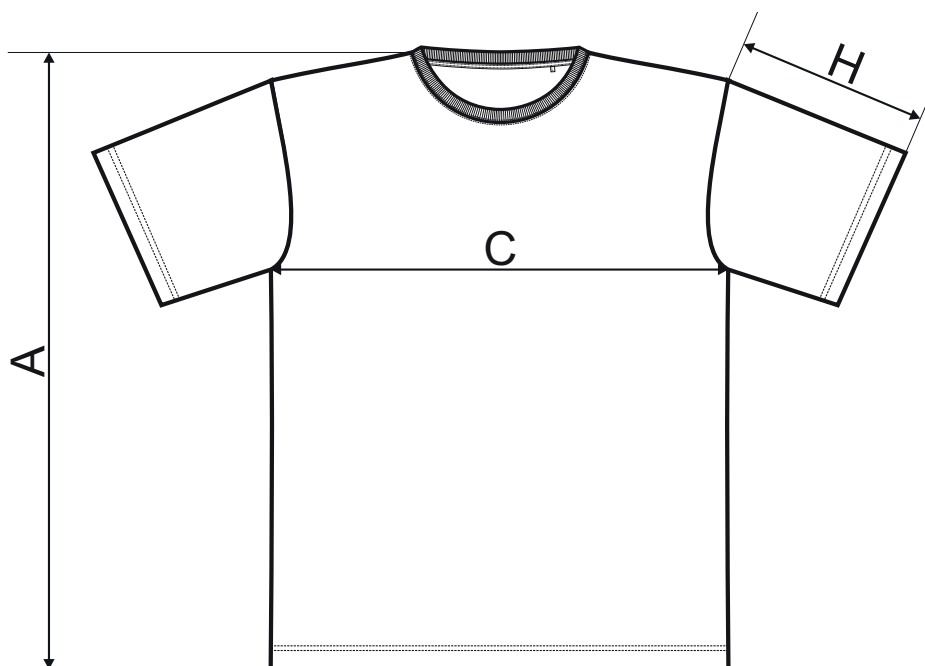

F38 Basic Free

SIZE SPECIFICATION [cm]

NEW

size	4	6	8	10	12
A	43	46	52	58	64
C	34	37	40	43	46
H	11	13	15	16	17

SIZE SPECIFICATION [cm]

ORIGINAL

size	4	6	8	10	12
A	42	46	52	58	64
C	33	36	40	42	44
H	10	12	15	15	17

All size specifications listed are in cm. Accepted tolerance of up to $\pm 5\%$.

Ostatní / Other colours:

Barva 12 / Colour 12:

* Na základě přání zákazníků došlo k úpravě rozměrů u vybraných velikostí. V rámci jedné zásilky se tak mohou ojedinele objevit produkty s původními i novými rozměry. Tato skutečnost není důvodem k reklamaci. / Based on customers feedback the dimensions in chosen sizes has been adjusted. Therefore in one order you may find products with both original and new dimensions. Claims concerning this matter will be disregarded