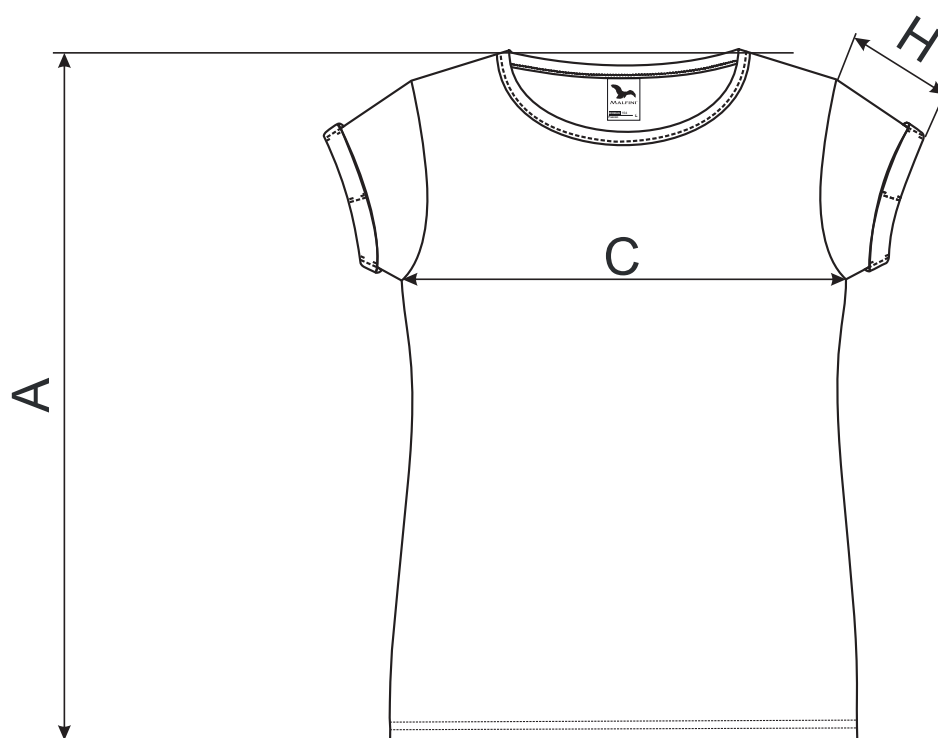

164 Fusion ♀

SIZE SPECIFICATION [cm]

NEW

size	XS	S	M	L	XL	2XL
A	61	63,5	66	68,5	71	73,5
C	44	48	52	56	62	68
H	8	9	10	11	12	13

SIZE SPECIFICATION [cm]

ORIGINAL

size	XS	S	M	L	XL	2XL
A	64	65	66	67	69	71
C	44	48	52	56	60	64
H	8	8	9	10	11	12

All size specifications listed are in cm. Accepted tolerance of up to ± 5%.

STANDARD
100
PG020 153249
OETI

* Na základě přání zákazníků došlo k úpravě rozměrů u vybraných velikostí. V rámci jedné zásilky se tak mohou ojediněle objevit produkty s původními i novými rozměry. Tato skutečnost není důvodem k reklamaci. / Based on customers feedback the dimensions in chosen sizes has been adjusted. Therefore in one order you may find products with both original and new dimensions. Claims concerning this matter will be disregarded