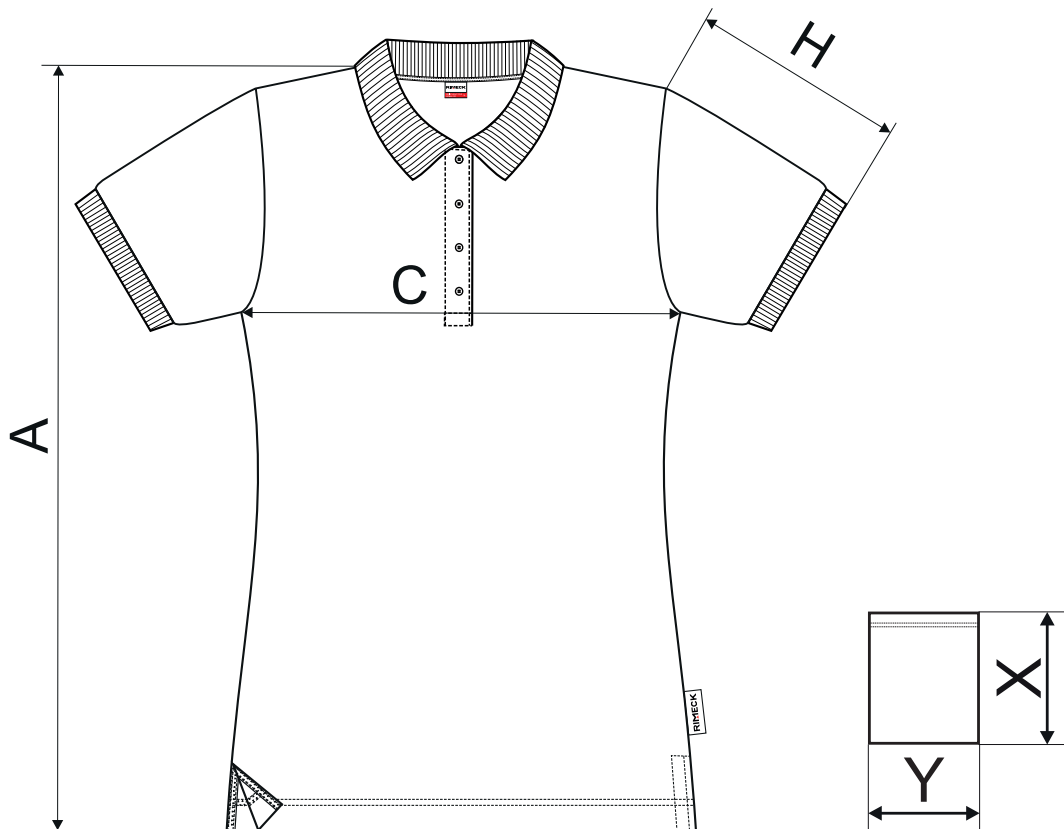

## ► RESIST HEAVY POLO R21

♀ Polo

size [cm]	XS	S	M	L	XL	2XL	3XL
A	62	64	66	68	70	72	74
C	40	44	48	52	58	64	70
H	18	19	20	21	22	23	24
X	10,5	10,5	10,5	10,5	10,5	10,5	10,5
Y	9	9	9	9	9	9	9

All size specifications listed are in cm. Accepted tolerance of up to +/- 5%.