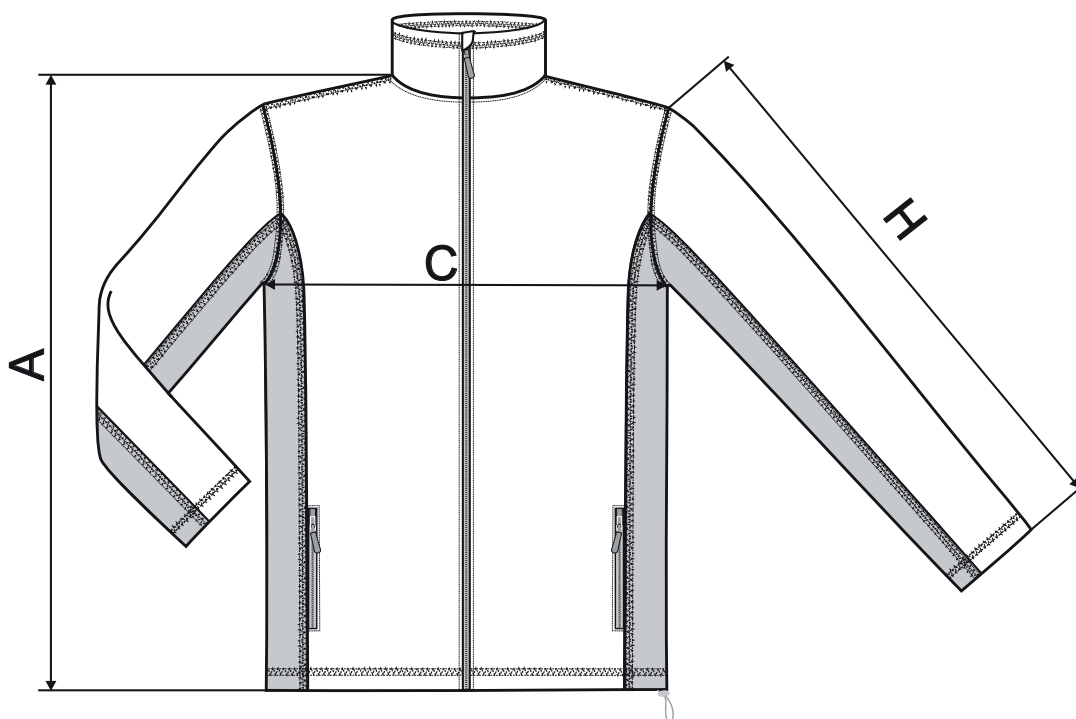

527 Frosty ♂

SIZE SPECIFICATION [cm]

NEW

size	S	M	L	XL	2XL	3XL	4XL
A	69	71	73	75	77	79	81
C	50	54	58	62	67	73	79
H	66	67	68	69	70	71	72

SIZE SPECIFICATION [cm]

ORIGINAL

size	S	M	L	XL	2XL	3XL	4XL
A	69	71	73	75	77	80	83
C	56	58	60	62	64	67	70
H	64	66	68	70	72	73	74

All size specifications listed are in cm. Accepted tolerance of up to $\pm 5\%$.

STANDARD
100
PG020 153249
OETI

* Na základě přání zákazníků došlo k úpravě rozměrů u vybraných velikostí. V rámci jedné zásilky se tak mohou ojediněle objevit produkty s původními i novými rozměry. Tato skutečnost není důvodem k reklamaci. / Based on customers feedback the dimensions in chosen sizes has been adjusted. Therefore in one order you may find products with both original and new dimensions. Claims concerning this matter will be disregarded